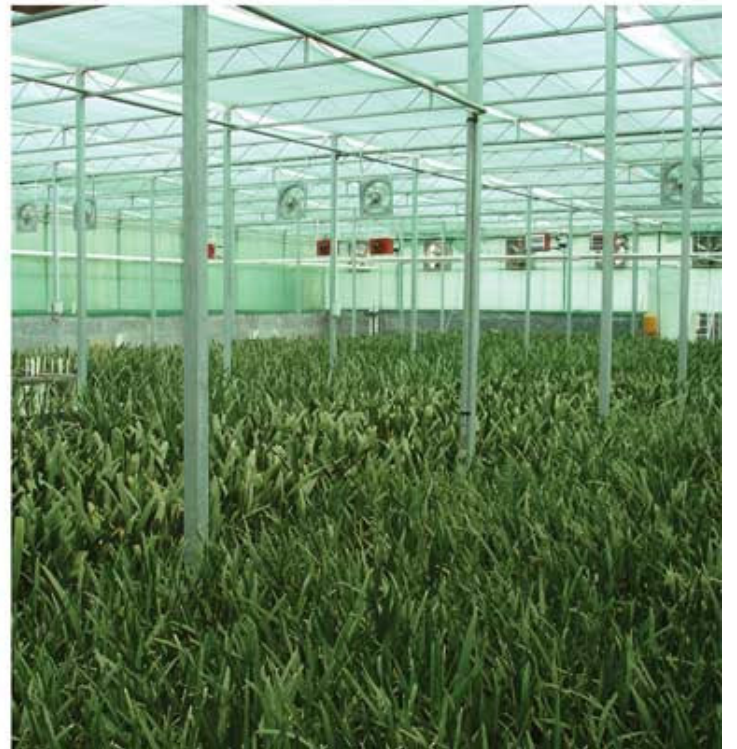

Venlo

Glass House

گلخانه شیشه‌ای

- مستحکم و زیبا
- فضایی بزرگ و همگن
- قابلیت نصب کلیه تاسیسات و تجهیزات برای کنترل مکانیزه
- امکان مجزا نمودن به واحدهای مستقل
- گلخانه ای مناسب برای تولید، تحقیق و فضاهای نمایشگاهی و فروشگاه
- هدایت آب ناشی از تعریق داخل گلخانه به بیرون (حتی تعریق زیر ناودانی)
- آب بندی کامل با نوارهای EPDM

مشخصات فنی

- عرض : ۶/۴ متر (دوقلو ۳/۲ متر)
- ارتفاع تا زیر ناودانی : ۴ متر
- ارتفاع نهایی : ۴/۸ متر
- فاصله بین ستون ها : ۳ متر
- ناودانی : ورق ۲ گالوانیزه
- ستون ها، خریاها و بادبندها تمام گالوانیزه
- اتصالات نگهدارنده شیشه (سقف، دیواره های جانبی و ...) تمام آلومینیوم
- پوشش : شیشه ۴ میلیمتر