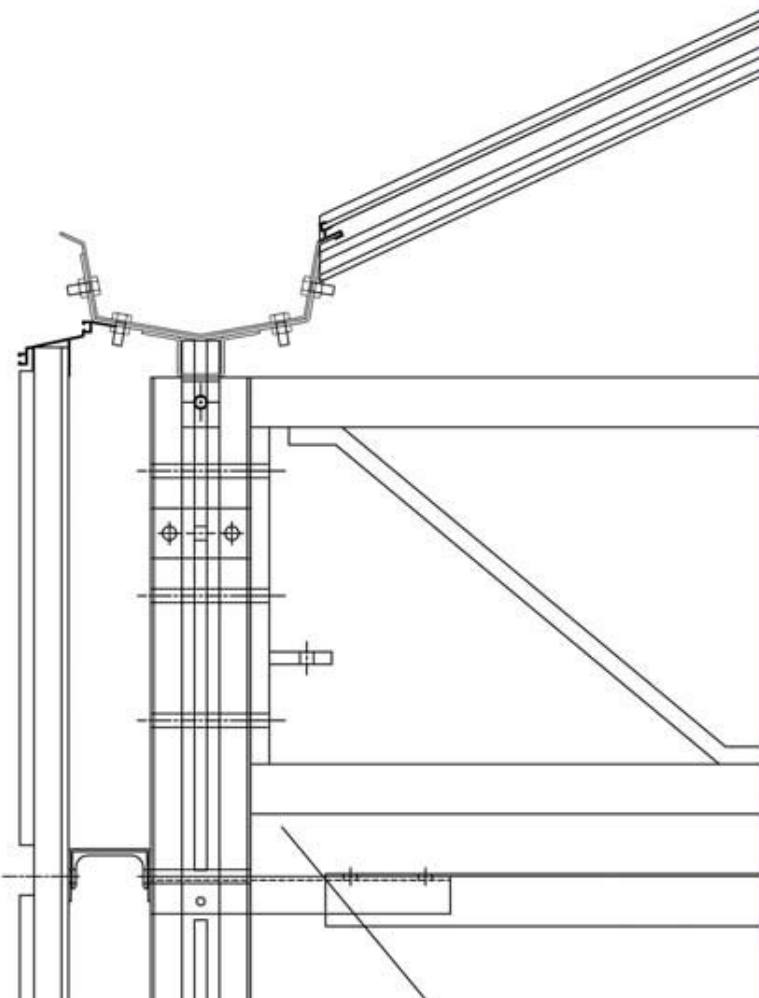

Venlo

Glass House

گلخانه شیشه‌ای

- مستحکم و زیبا
- فضایی بزرگ و همگن
- قابلیت نصب کلیه تاسیسات و تجهیزات برای کنترل مکانیزه
- امکان مجزا نمودن به واحدهای مستقل
- گلخانه ای مناسب برای تولید، تحقیق و فضاهای نمایشگاهی و فروشگاه
- هدایت آب ناشی از تعریق داخل گلخانه به بیرون (حتی تعریق زیر ناودانی)
- آب بندی کامل با نوارهای EPDM

مشخصات فنی

- عرض : ۶/۴ متر (دوقلو ۳/۲ متر)
- ارتفاع تا زیر ناودانی : ۴ متر
- ارتفاع نهایی : ۴/۸ متر
- فاصله بین ستون ها : ۳ متر
- ناودانی : ورق ۲ گالوانیزه
- ستون ها، خریاها و بادبندها تمام گالوانیزه
- اتصالات نگهدارنده شیشه (سقف، دیواره های جانبی و ...) تمام آلومینیوم
- پوشش : شیشه ۴ میلیمتر